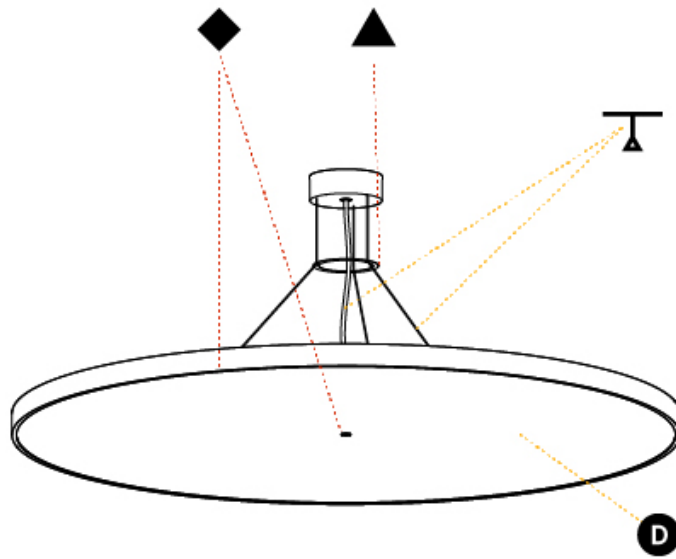

A

SIGN DIVA SUSPENSION

A300009-

PROJECT _____

TYPE _____

SPECIFIER _____

QUANTITY _____

DATE _____